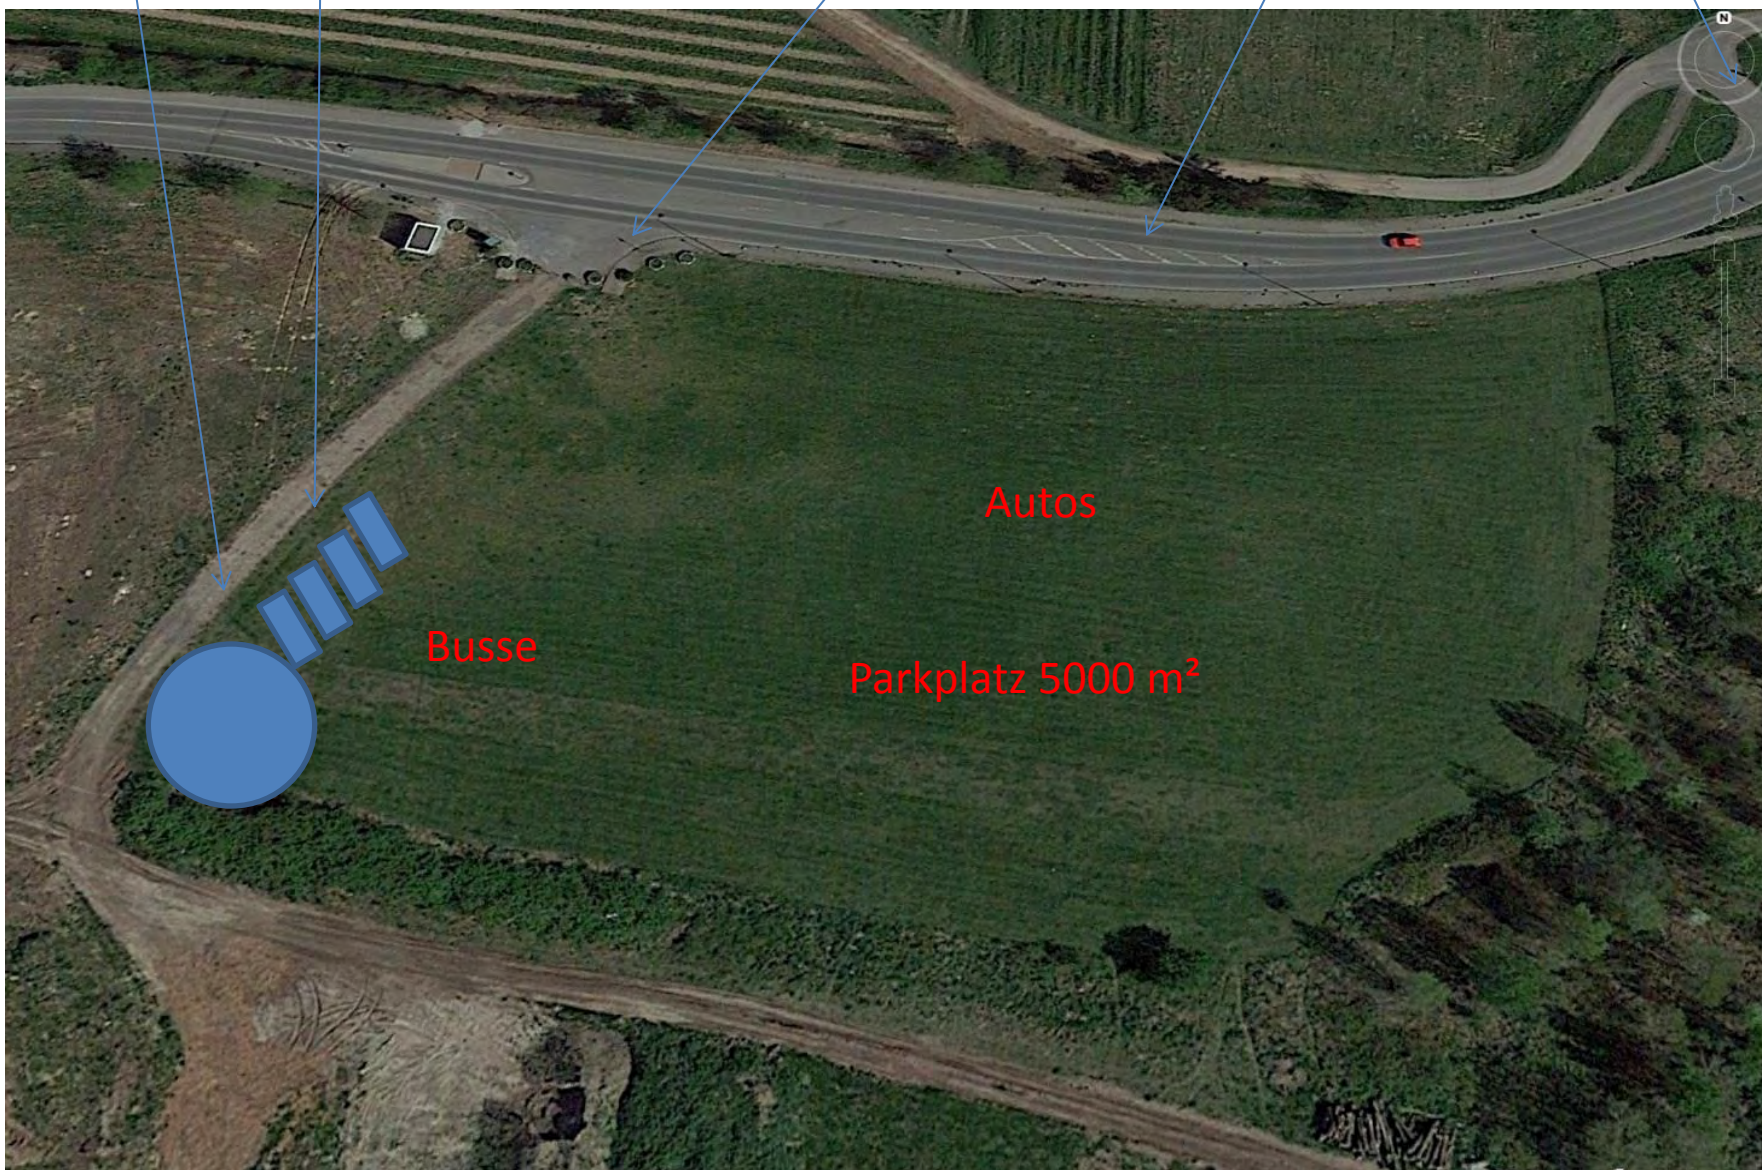

Saalbau

Neustadt an der Weinstraße

Landauerstraße

Kreisel 2

Parkplatz
Louis-Escande-Straße 1

Kreisel 1

Autobahn-
Abfahrt

Neustadt an der Weinstraße

Landauerstraße

Speyerdorferstraße

Kreisel 2

A 65

Parkplatz
Louis-Escande-Straße 1

Kreisel 1

Autobahnausfahrt
Neustadt Süd

Kreisel
egen auf Bahnhofstraße

Neustadt an der Weinstraße

Rechts abbiegen auf Landauer Str./B39

Im Kreis

Parkplatz

Auf Louis-Escande-Straße

Saalbau

Parkplatz-Einfahrt
Louis-Escande-Straße 1
Nähe Decathlon-Sporthaus

Bus- und Autoparkplatz ca. 5000 m²: Louis-Escande-Straße 1 (Nähe Decathlon-Sport)

Kreisel für Busse

Busse

Parkplatz-Einfahrt

Zufahrtsstraße zu Autobahn-
Abfahrt Neustadt Süd

Kreisel

Autos

Busse

Parkplatz 5000 m²