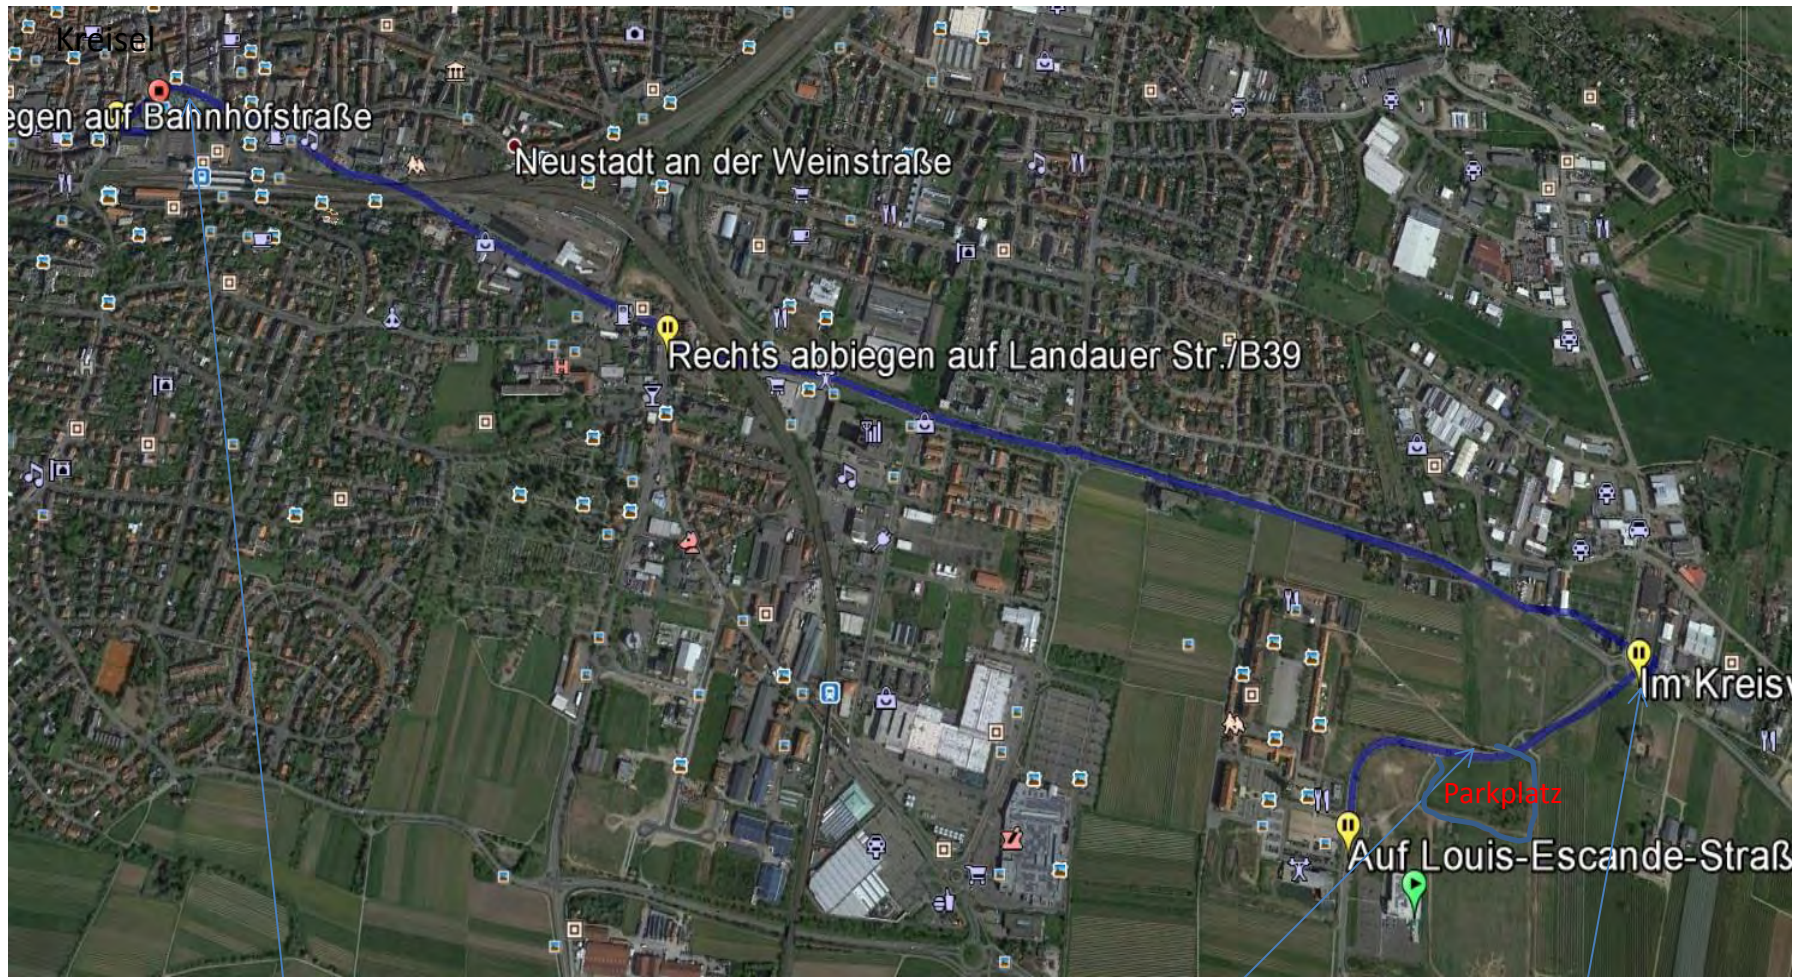

Saalbau

Neustadt an der Weinstraße

Landauerstraße

Kreisel 2

Parkplatz
Louis-Escande-Straße 1

Kreisel 1

Autobahn-
Abfahrt

Neustadt an der Weinstraße

Landauerstraße

Speyerdorferstraße

Kreisel 2

A 65

Parkplatz
Louis-Escande-Straße 1

Kreisel 1

Autobahnausfahrt
Neustadt Süd

Kreisel
egen auf Bahnhofstraße

Neustadt an der Weinstraße

Rechts abbiegen auf Landauer Str./B39

Im Kreis

Parkplatz

Auf Louis-Escande-Straße

Saalbau

Parkplatz-Einfahrt
Louis-Escande-Straße 1
Nähe Decathlon-Sporthaus

Bus- und Autoparkplatz ca. 5000 m²: Louis-Escande-Straße 1 (Nähe Decathlon-Sport)

Kreisel für Busse

Busse

Parkplatz-Einfahrt

Zufahrtsstraße zu Autobahn-
Abfahrt Neustadt Süd

Kreisel

Autos

Busse

Parkplatz 5000 m²